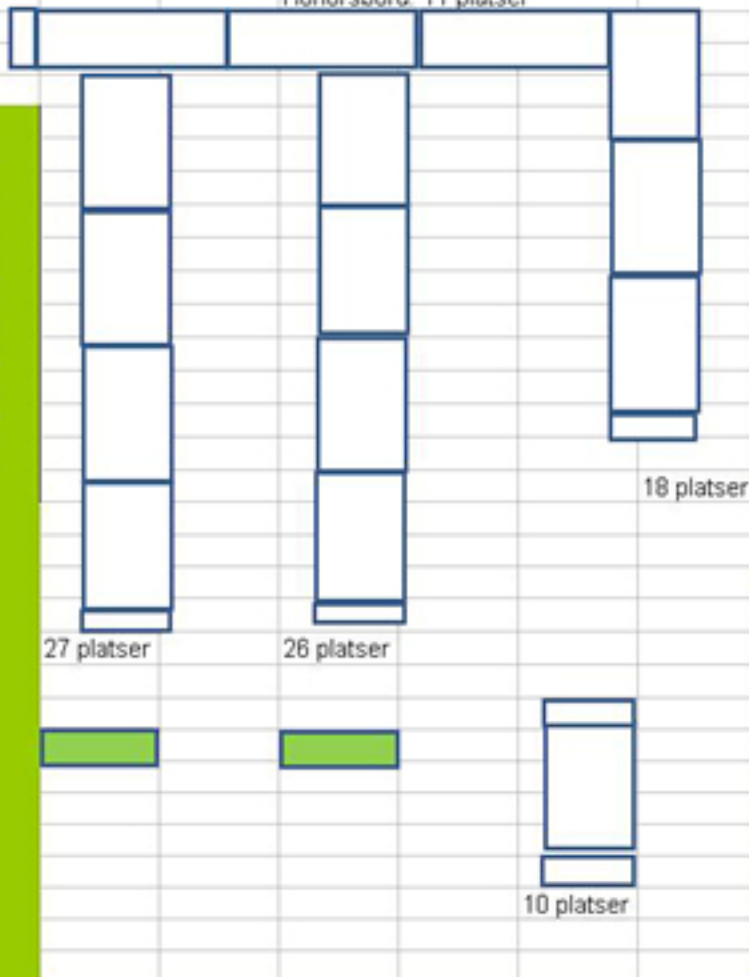

# Kläm in-variant med 92 platser

Passar årsfester, disputationer och liknande

Fönstervägg

Fönstervägg

Fönstervägg

Honörsbord: 11 platser

S  
K  
I  
L  
J  
E  
V  
Ä  
G  
G

KÖK →

B  
A  
R

Mot

Högskolan